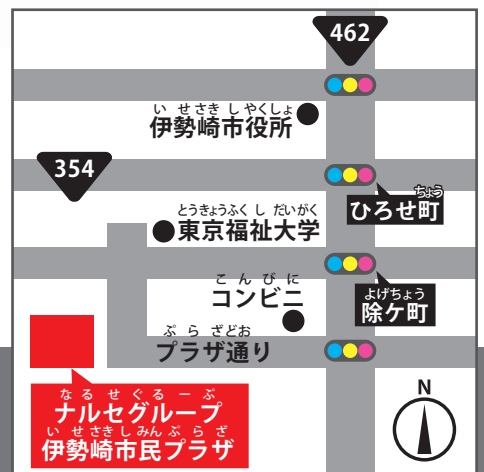

すてーじいべんと
ステージイベント

せかいかつこく だんすなど ぱふおーまんす おこな
世界各国のダンス等のパフォーマンスを行います！

かいしじかん 開始時間	すてーじはっぴょうぐるーぷ ステージ発表グループ	ぱふおーまんす パフォーマンスの くにちいき 国・地域
10:00	かいかいしき 開会式	
10:10	ふいりびんぐるーぷ フィリピングループBINI BINI	ふいりびん フィリピン
10:40	ぐんまけんべと なむじんこくさいこうりゅうきょうかい 群馬県ベトナム人国際交流協会	べとなむ ベトナム
11:10	Pasion Peru	ペルー ペルー
11:40	Esperansa	ぶらじる ブラジル
12:00	きゅうけい 休憩(12:00～12:50)	
12:50	TAGYANPYOMAY	みやんまー ミャンマー
13:20	Hālau puamohalahiwahiwa Gunma	はわい ハワイ
13:50	LATIN DANCE CON "SU"	ペルー ペルー
14:20	さーざふくしきょうかい サーザ福祉協会	ねばーる ネパール
14:50	へいかいしき 閉会式	
15:00	しゅうりょう 終了	

せかいりょうり やたいむら
世界の料理・屋台村

せかいかつこく りょうり ていきょう
世界各国の料理を提供する
みせ しゅってん
お店が出店します！
しょくじばしょ
※食事場所はこちらです

はんばい
販売は11:00～

しゃんいめーじ
※写真はイメージです

でじすぽいせさきたいけんかい
デジスポISESAKI体験会

こくせき ねんれいなどと だれ たの すぽーつ
国籍や年齢等を問わず、誰でも楽しむことができるeスポーツ
たいけんかい じっし さんか むりょう
の体験会を実施します！参加は無料です。