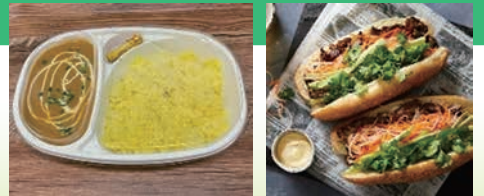

すてーじいべんと
ステージイベント

せかいかつこく だんすなど ぱふおーまんす おこな
世界各国のダンス等のパフォーマンスを行います！

かいしじかん 開始時間	すてーじはっぴょうぐるーぷ ステージ発表グループ	ぱふおーまんす パフォーマンスの くにちいき 国・地域
10:00	かいかいしき 開会式	
10:10	ふいりびんぐるーぷ フィリピングループBINI BINI	ふいりびん フィリピン
10:40	ぐんまけんべと なむじんこくさいこうりゅうきょうかい 群馬県ベトナム人国際交流協会	べとなむ ベトナム
11:10	Pasion Peru	ペルー ペルー
11:40	Esperansa	ぶらじる ブラジル
12:00	きゅうけい 休憩(12:00～12:50)	
12:50	TAGYANPYOMAY	みやんまー ミャンマー
13:20	Hālau puamohalahiwahiwa Gunma	はわい ハワイ
13:50	LATIN DANCE CON "SU"	ペルー ペルー
14:20	さーざふくしきょうかい サーザ福祉協会	ねばーる ネパール
14:50	へいかいしき 閉会式	
15:00	しゅうりょう 終了	

せかいりょうり やたいむら
世界の料理・屋台村

せかいかつこく りょうり ていきょう
世界各国の料理を提供する
みせ しゅってん
お店が出店します！
しょくじばしょ
※食事場所はこちらです

はんばい
販売は11:00～

しゃんいめーじ
※写真はイメージです

でじすぽいせさきたいけんかい
デジスポISESAKI体験会

こくせき ねんれいなどと だれ たの すぽーつ
国籍や年齢等を問わず、誰でも楽しむことができるeスポーツ
たいけんかい じっし さんか むりょう
の体験会を実施します！参加は無料です。