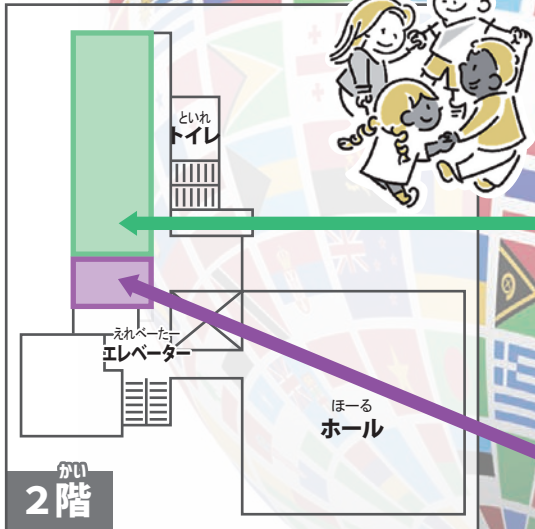

かいじょう あんない
会場のご案内

たぶんかりかいこうざ
多文化理解講座

たぶんかきょうせいばねるてん
～多文化共生パネル展～

せかいかつこく ぶんか しょうかい ばねるなど
世界各国の文化を紹介するパネル等を
てんじ 展示します！

こうつう あんない
交通のご案内

- かんえつじ どうしゃ どうほんじょう・こだま じどうしゃ やく ふん
関越自動車道本庄・児玉ICから自動車 → 約20分
- りょうもうせん・とうぶ いせさきせん いせさきえき じどうしゃ やく ふん
JR両毛線・東武伊勢崎線伊勢崎駅から自動車 → 約20分
- たかさきせん・ほんじょうえき きたぐち じどうしゃ やく ふん
JR高崎線・本庄駅(北口)から自動車 → 約15分
- いせさきえき・ほんじょうえき きたぐち こくさいじゅうおうバス しみんぶらざきた げしゃ
伊勢崎駅・本庄駅(北口)より国際十王バスにて市民プラザ北で下車
→ 徒歩3分

すてーじいべんと
ステージイベント

せかいかつこく だんすなど ぱふおーまんす おこな
世界各国のダンス等のパフォーマンスを行います！

かいしじかん 開始時間	すてーじはっぴょうぐるーぷ ステージ発表グループ	ぱふおーまんす パフォーマンスの くにちいき 国・地域
10:00	かいかいしき 開会式	
10:10	ふいりびんぐるーぷ フィリピングループBINI BINI	ふいりびん フィリピン
10:40	ぐんまけんべと なむじんこくさいこうりゅうきょうかい 群馬県ベトナム人国際交流協会	べとなむ ベトナム
11:10	Pasion Peru	ペルー ペルー
11:40	Esperansa	ぶらじる ブラジル
12:00	きゅうけい 休憩(12:00～12:50)	
12:50	TAGYANPYOMAY	みやんまー ミャンマー
13:20	Hālau puamohalahiwahiwa Gunma	はわい ハワイ
13:50	LATIN DANCE CON "SU"	ペルー ペルー
14:20	さーざふくしきょうかい サーザ福祉協会	ねばーる ネパール
14:50	へいかいしき 閉会式	
15:00	しゅうりょう 終了	

せかいりょうり やたいむら
世界の料理・屋台村

せかいかつこく りょうり ていきょう
世界各国の料理を提供する
みせ しゅってん
お店が出店します！
しょくじばしょ
※食事場所はこちらです

はんばい
販売は11:00～

しゃんいめーじ
※写真はイメージです

でじすぽいせさきたいけんかい
デジスポISESAKI体験会

こくせき ねんれいなどと だれ たの すぽーつ
国籍や年齢等を問わず、誰でも楽しむことができるeスポーツ
たいけんかい じっし さんか むりょう
の体験会を実施します！参加は無料です。