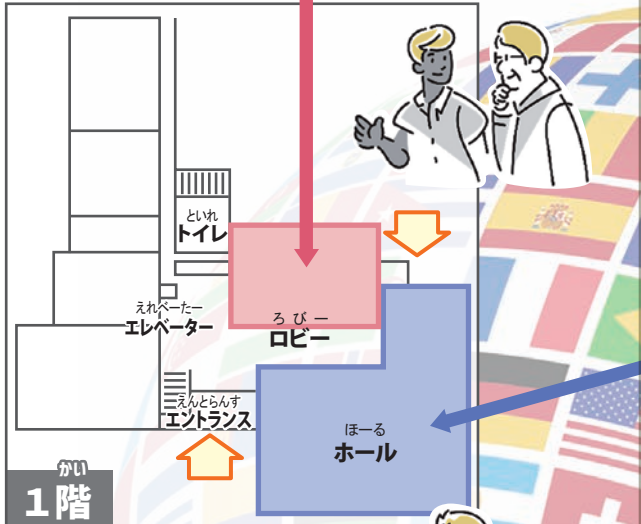

かいじょう あんない
会場のご案内

たぶんかりかいこうざ
多文化理解講座

たぶんかきょうせいばねるてん
～多文化共生パネル展～

せかいかつこく ぶんか しょうかい ばねるなど
世界各国の文化を紹介するパネル等を
てんじ 展示します！

こうつう あんない
交通のご案内

- かんえつじ どうしゃ どうほんじょう・こだま じどうしゃ やく ふん
関越自動車道本庄・児玉ICから自動車 → 約20分
- りょうもうせん・とうぶ いせさきせん いせさきえき じどうしゃ やく ふん
JR両毛線・東武伊勢崎線伊勢崎駅から自動車 → 約20分
- たかさきせん・ほんじょうえき きたぐち じどうしゃ やく ふん
JR高崎線・本庄駅(北口)から自動車 → 約15分
- いせさきえき・ほんじょうえき きたぐち こくさいじゅうおうバス しみんぶらざきた げしゃ
伊勢崎駅・本庄駅(北口)より国際十王バスにて市民プラザ北で下車
→ 徒歩3分

すてーじいべんと
ステージイベント

せかいかつこく だんすなど ぱふおーまんす おこな
世界各国のダンス等のパフォーマンスを行います！

かいしじかん 開始時間	すてーじはっぴょうぐるーぷ ステージ発表グループ	ぱふおーまんす パフォーマンスの くにちいき 国・地域
10:00	かいかいしき 開会式	
10:10	ふいりびんぐるーぷ フィリピングループBINI BINI	ふいりびん フィリピン
10:40	ぐんまけんべと なむじんこくさいこうりゅうきょうかい 群馬県ベトナム人国際交流協会	べとなむ ベトナム
11:10	Pasion Peru	ペルー ペルー
11:40	Esperansa	ぶらじる ブラジル
12:00	きゅうけい 休憩(12:00～12:50)	
12:50	TAGYANPYOMAY	みやんまー ミャンマー
13:20	Hālau puamohalahiwahiwa Gunma	はわい ハワイ
13:50	LATIN DANCE CON "SU"	ペルー ペルー
14:20	さーざふくしきょうかい サーザ福祉協会	ねばーる ネパール
14:50	へいかいしき 閉会式	
15:00	しゅうりょう 終了	